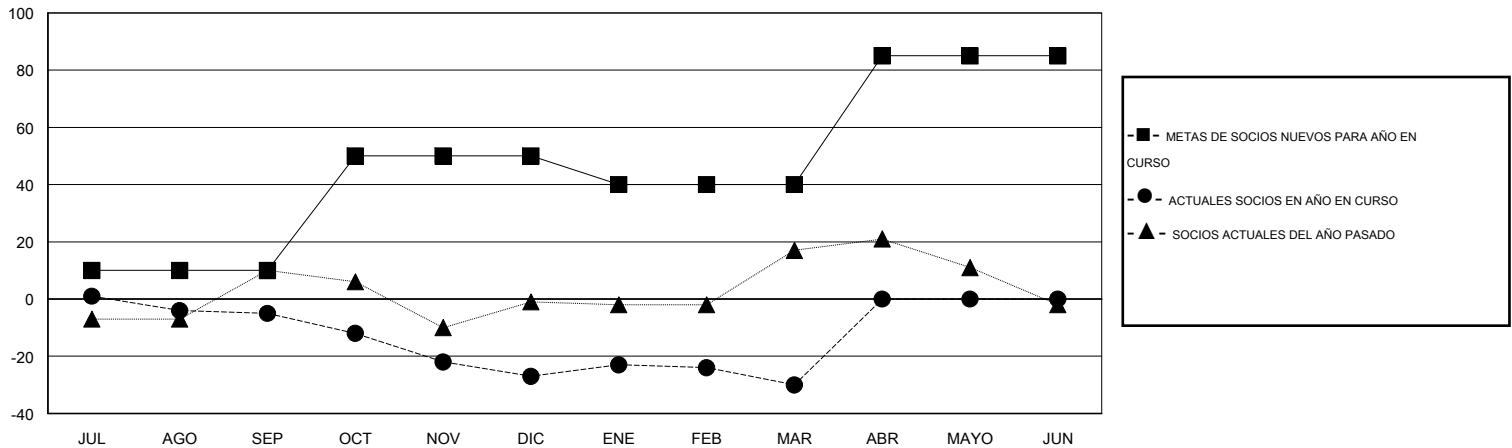

MONTHLY MEMBERSHIP PROGRESS REPORT

District J 2

Results as of: 3/31/2015

GMT: Pedro Marrello

UBICACIÓN URUGUAY

GMT DE AE 3

Clubes					socios				
RESULTADOS DE 2014-2015					RESULTADOS DE 2014-2015				
TRIMESTRE	META DE CLUBES NUEVOS	NUEVOS CLUBES	CLUBES DADOS DE BAJA	GANANCIA/PÉRDIDA NETA	TRIMESTRE	META DE SOCIOS NUEVOS	SOCIOS FUNDADORES Y NUEVOS SOCIOS AÑADIDOS	SOCIOS DADOS DE BAJA	GANANCIA/PÉRDIDA NETA
JUL/AGO/SEP	0	0	0	0	JUL/AGO/SEP	10	16	21	-5
OCT/NOV/DIC	1	0	0	0	OCT/NOV/DIC	40	13	35	-22
ENE/FEB/MAR	0	0	0	0	ENE/FEB/MAR	-10	4	7	-3
ABR/MAYO/JUN	1	0	0	0	ABR/MAYO/JUN	45	0	0	0

METAS Y CIFRA ACUMULATIVA DE CLUBES NUEVOS

METAS Y CIFRA ACUMULATIVA DE SOCIOS

CLUBES DADOS DE BAJA: 0	11 CLUBS OF 36 AÑADIERON 1 O MÁS SOCIOS NUEVOS	DISTRIBUCIÓN POR SEXO
		MASCULINO 442 (55.18%)
		FEMENINO 359 (44.82%)
SOCIOS DADOS DE BAJA	CLIC AQUÍ PARA DATOS DE SALUD DE CLUB	SOCIOS EN UNIDAD FAMILIAR 138
FALLECIDOS 8		CABEZA DE FAMILIA 65
CLUB CANCELADO 0		NO ES CABEZA DE FAMILIA 73
OTRO 55		
TOTAL 63		