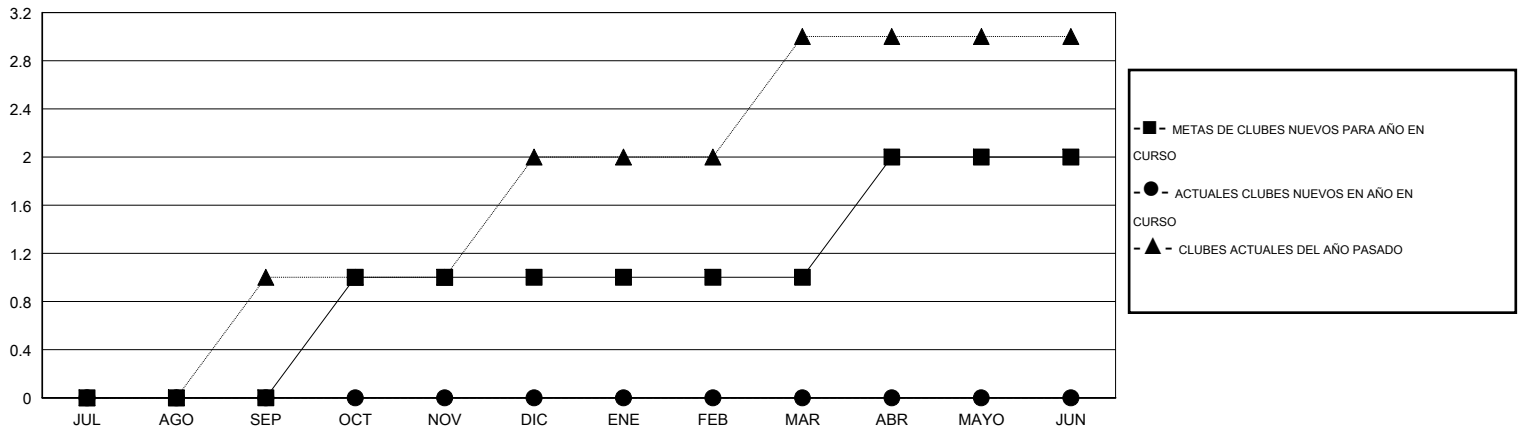

MONTHLY MEMBERSHIP PROGRESS REPORT

District J 2

Results as of: 3/31/2015

GMT: Pedro Marrello

UBICACIÓN URUGUAY

GMT DE AE 3

Clubes					socios				
RESULTADOS DE 2014-2015					RESULTADOS DE 2014-2015				
TRIMESTRE	META DE CLUBES NUEVOS	NUEVOS CLUBES	CLUBES DADOS DE BAJA	GANANCIA/PÉRDIDA NETA	TRIMESTRE	META DE SOCIOS NUEVOS	SOCIOS FUNDADORES Y NUEVOS SOCIOS AÑADIDOS	SOCIOS DADOS DE BAJA	GANANCIA/PÉRDIDA NETA
JUL/AGO/SEP	0	0	0	0	JUL/AGO/SEP	10	16	21	-5
OCT/NOV/DIC	1	0	0	0	OCT/NOV/DIC	40	13	35	-22
ENE/FEB/MAR	0	0	0	0	ENE/FEB/MAR	-10	4	7	-3
ABR/MAYO/JUN	1	0	0	0	ABR/MAYO/JUN	45	0	0	0

METAS Y CIFRA ACUMULATIVA DE CLUBES NUEVOS

METAS Y CIFRA ACUMULATIVA DE SOCIOS

CLUBES DADOS DE BAJA: 0	11 CLUBS OF 36 AÑADIERON 1 O MÁS SOCIOS NUEVOS	DISTRIBUCIÓN POR SEXO
		MASCULINO 442 (55.18%)
		FEMENINO 359 (44.82%)
SOCIOS DADOS DE BAJA	CLIC AQUÍ PARA DATOS DE SALUD DE CLUB	SOCIOS EN UNIDAD FAMILIAR 138
FALLECIDOS 8		CABEZA DE FAMILIA 65
CLUB CANCELADO 0		NO ES CABEZA DE FAMILIA 73
OTRO 55		
TOTAL 63		